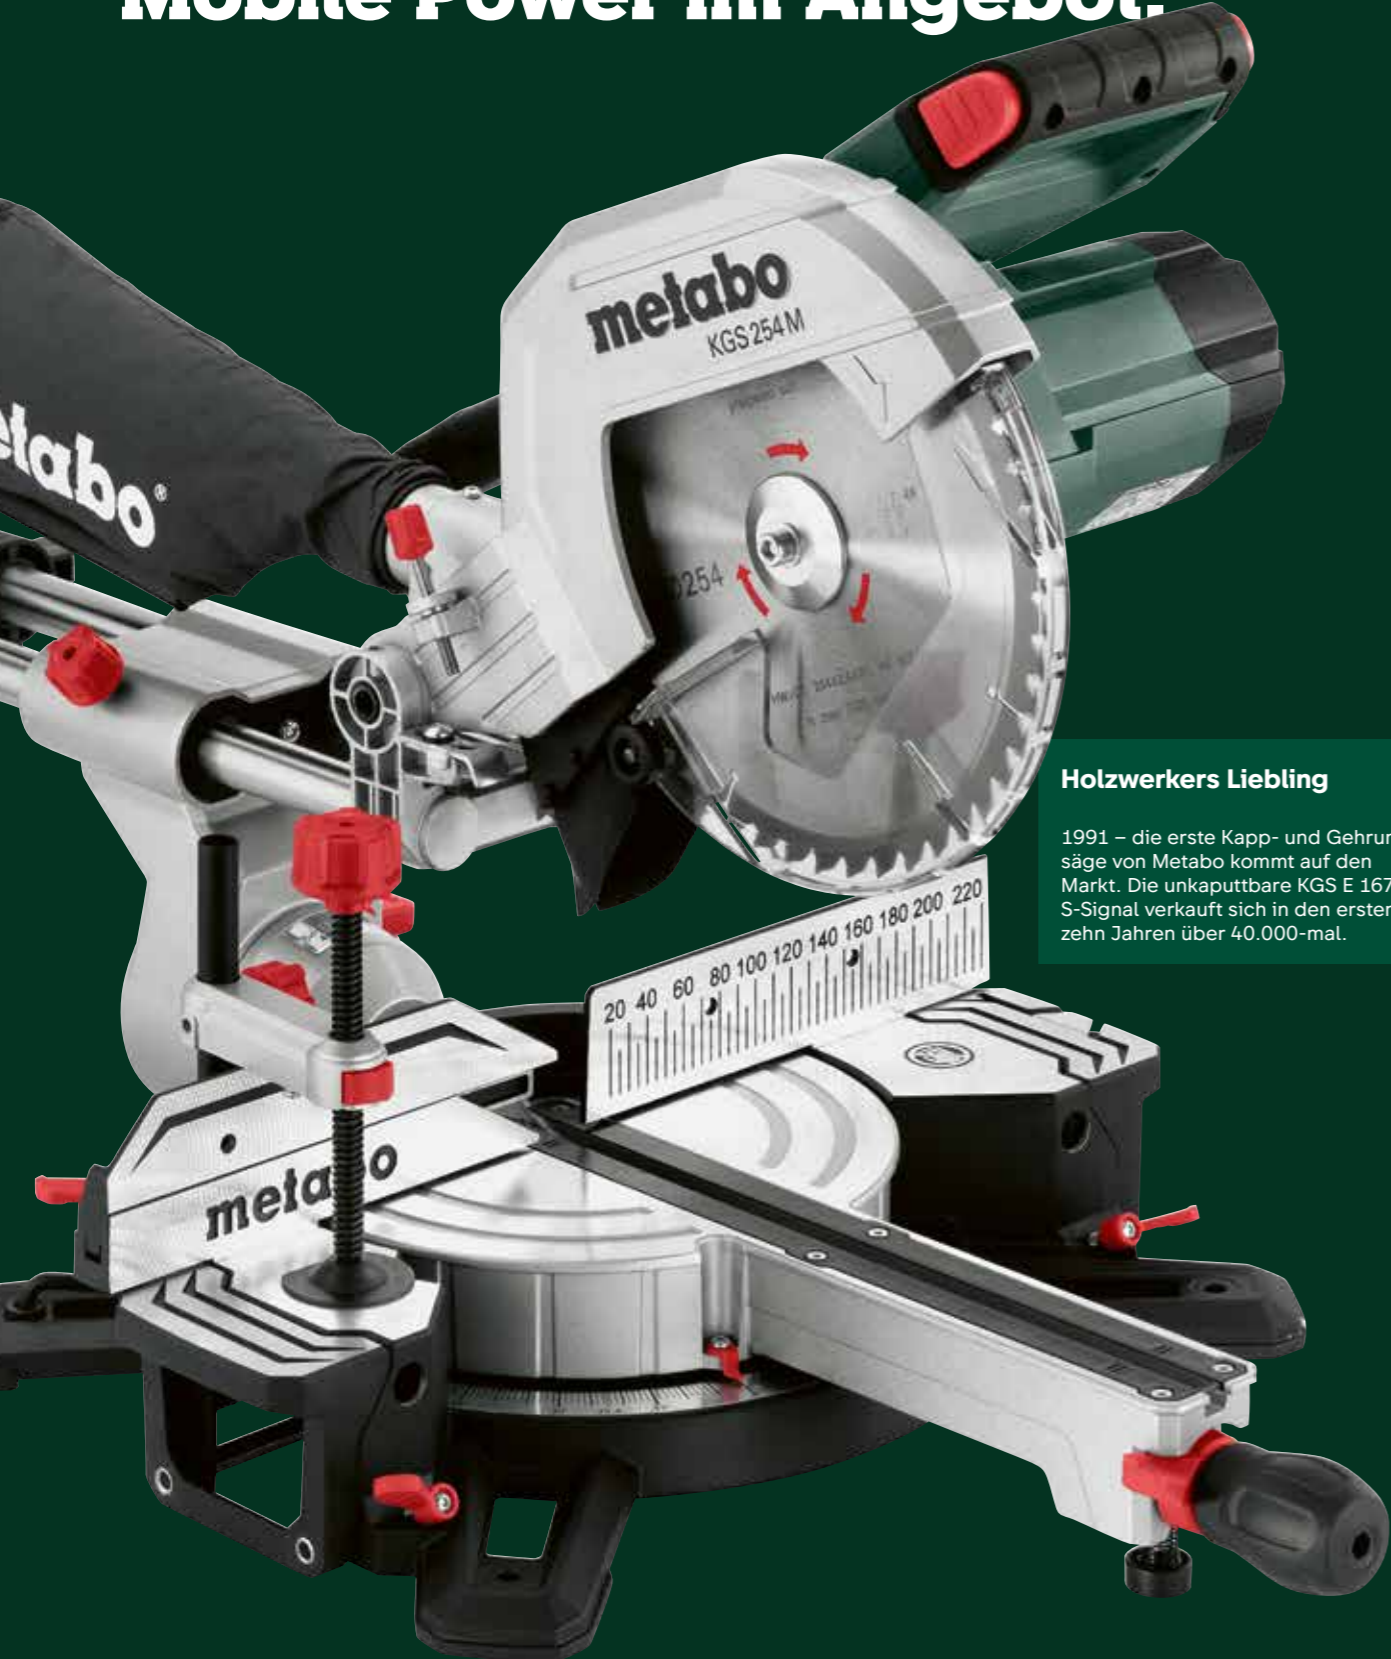

Mobil

- Einfacher Transport dank leichtem Aluminiumrahmen und Transporthandgriffen
- Schneller Auf- und Abbau dank Klappmechanismus

Flexibel

- Höhenverstellbare Standbeine für eine optimale Arbeitshöhe
- Verstellbare, seitliche Kantholzaufnahmen um zwei Böcke miteinander zu verbinden
- Öffnungen für Klemm- oder Schraubzwingen und zum Fixieren halbstationärer Maschinen wie zum Beispiel einer Kappsäge

Mobil

- Kompakte Transportmaße und einfacher, sekundenschneller Aufbau
- Tragegriff für einfachen Transport

Robust

- Zwei robuste und standfeste Stahlböcke mit pulverbeschichteten, verzinkten Oberflächen

100 YEARS

Halbstationäre Maschinen: Mobile Power im Angebot.

Holzwerkers Liebling

1991 – die erste Kapp- und Gehrungs-
säge von Metabo kommt auf den
Markt. Die unkaputtbare KGS E 1670
S-Signal verkauft sich in den ersten
zehn Jahren über 40.000-mal.